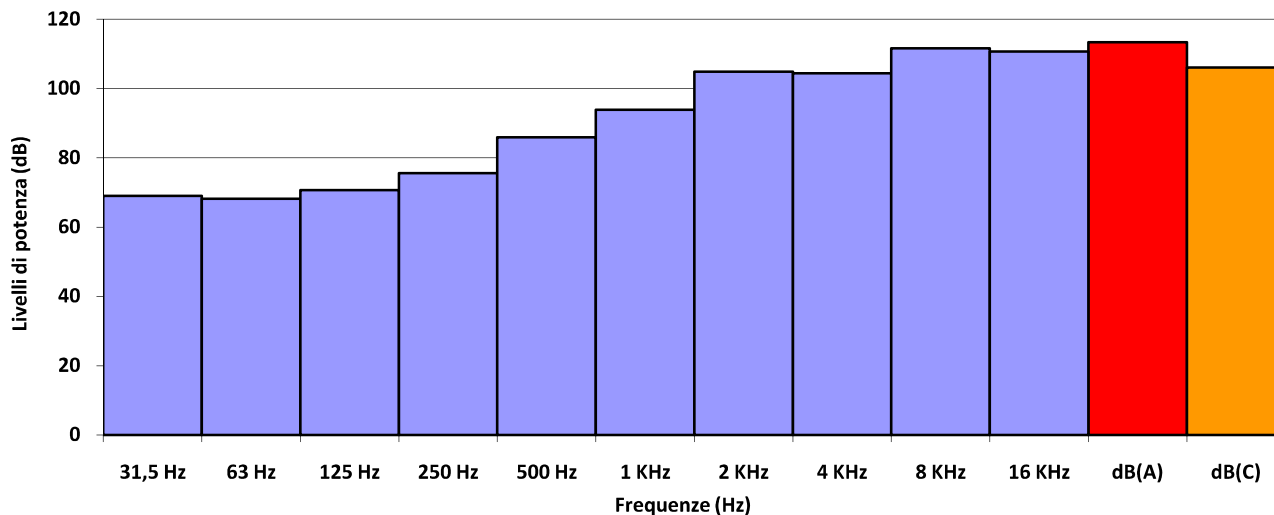

MARTELLLO DEMOLITORE

Rif.: 967-(IEC-36)-RPO-01

Marca: MILWAUKEE

Modello: F 62

Potenza:
Dati fabbricante:
Accessorio: punta (330x20 mm)

Attività: demolizione

Materiale: cls

Annotazioni:
Data rilievo: 25.06.2009

POTENZA SONORA

L_w dB(A) 113

ANALISI SPETTRALE

Hz										TOTALE	
31,5	63	125	250	500	1K	2K	4K	8K	16K	dB(A)	dB(C)
69,0	68,2	70,7	75,6	85,9	93,9	104,9	104,4	111,6	110,7	113,4	106,1

STRUMENTAZIONE

Strumento / Marca	Modello	Matricola	Data Taratura
Fonometro Bruel & Kjaer	2250		22/03/2009
Microfono Bruel & Kjaer	4189		22/03/2009